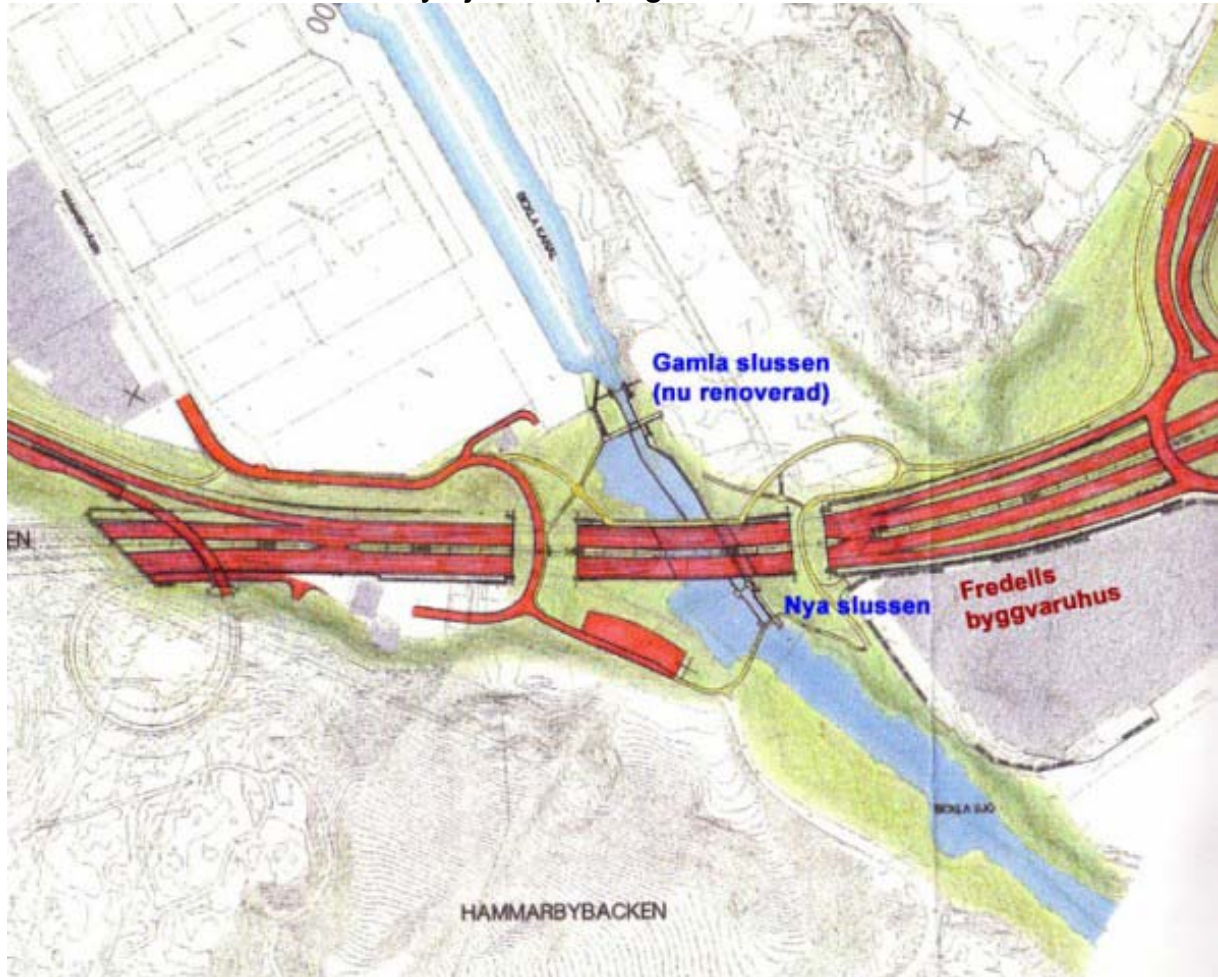

Sickla sluss vid Hammarby sjöstad - på gränsen mellan Stockholm och Nacka.

Ritning med indikationer om normalt vattenstånd.

Nivåskillnader i Slussanläggningen.

Sickla Slussar, nivåer

oö 2002-02-09